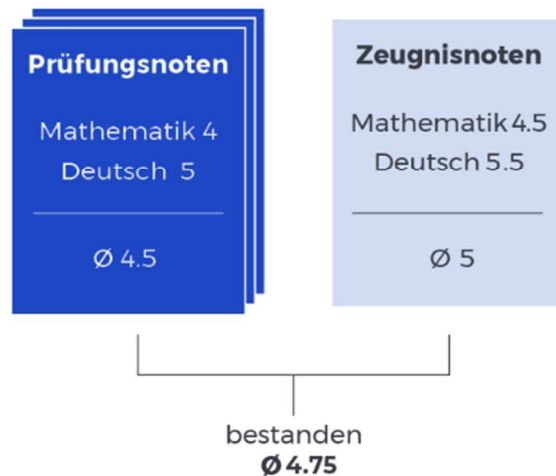

Berechnung Prüfungsnote

Notenberechnung für die Gymiprüfung (Langgymnasium)

∅ = Durchschnitt

Beispiel:

Berechnung Prüfungsnote

Notenberechnung für die Gymiprüfung (Kurzgymnasium)

\emptyset = Durchschnitt

Beispiel: